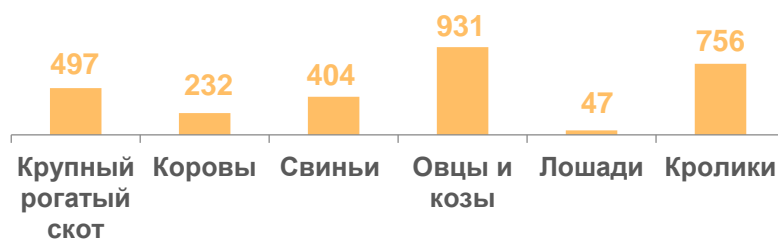

## ЛИЧНЫЕ ПОДСОБНЫЕ И ДРУГИЕ ИНДИВИДУАЛЬНЫЕ ХОЗЯЙСТВА ГРАЖДАН СЕЛЬСКИХ НАСЕЛЕННЫХ ПУНКТОВ

Структура земельного участка (в %)

Поголовье скота на 1 августа 2021 (голов)

**3 место по Челябинской области**

Количество пчелосемей **976** семей