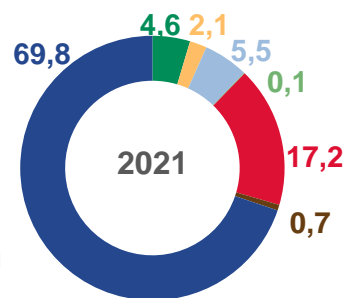

## ЛИЧНЫЕ ПОДСОБНЫЕ И ДРУГИЕ ИНДИВИДУАЛЬНЫЕ ХОЗЯЙСТВА ГРАЖДАН СЕЛЬСКИХ НАСЕЛЕННЫХ ПУНКТОВ

Структура земельного участка (в %)

Поголовье скота на 1 августа 2021 (голов)

**3 место по Челябинской области**

Количество пчелосемей **976** семей

Посевная площадь (гектаров)

Овощи<sup>1)</sup> **13**  
Картофель **62**

Посевная площадь овощей открытого и закрытого грунта по видам (в %)

**1 место по Челябинской области**

Посевы лекарственных трав **98** квадратных метров