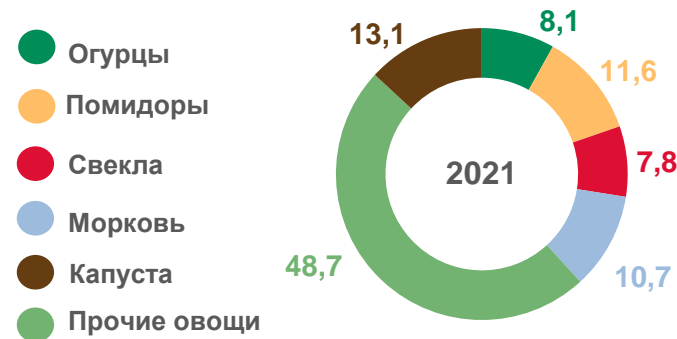

Посевная площадь овощей открытого и закрытого грунта по видам (в %)

1 место по Челябинской области

Посевы лекарственных трав **98** квадратных метров

¹⁾ Включая овощи закрытого грунта по личным подсобным и другим индивидуальным хозяйствам граждан сельских населенных пунктов